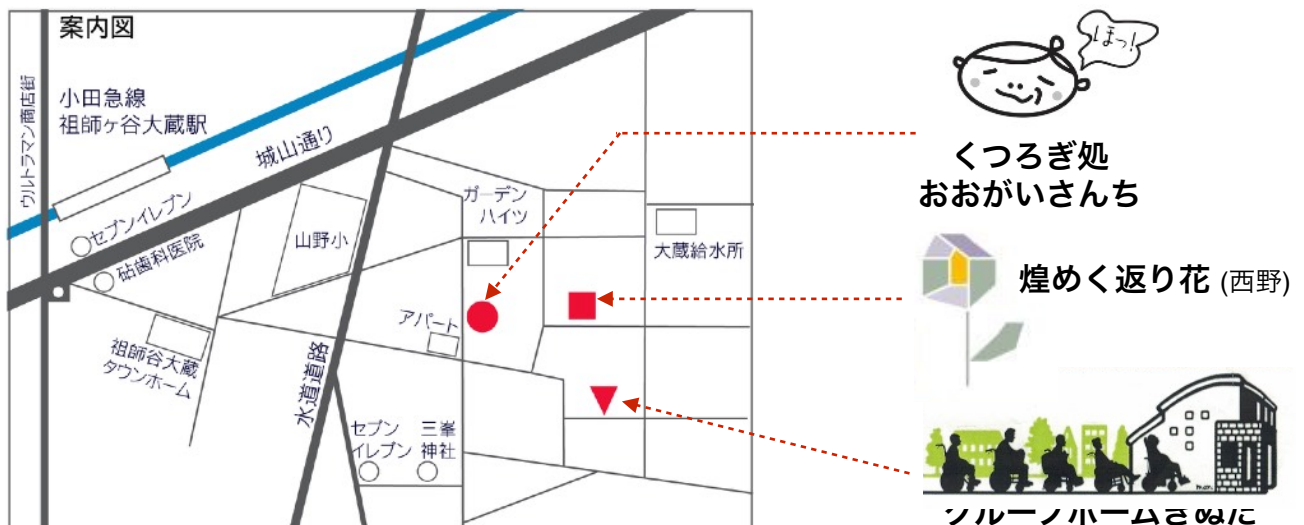

キヌタをまわって、地域を知って、お友だちをふやそう。

砧(キヌタ)4丁目27の「おおがいさんち」では昔あそび、駄菓子屋さん。

4丁目26の「煌めく返り花」では健康と住まいの相談、焼マシュマロ、山武杉製品。

4丁目25の「グループホーム きぬた」ではフリーマーケット。

みんなでぐるぐるしよう！！

## 2024年 4月 20日(土)

時 間： 10:30 ~ 13:30 14:00 ~ みんなでダンス

場 所： かつろぎ処 おおがいさんち (砧4-27-4)

NPO 煌めく返り花 高齢者シェアハウス運営 (砧4-26-1 西野)

NPO つどいグループホームきぬた (砧4-25-2)

参加費： 無 料 (マイバックを持参ください。)

問い合わせ： [kanrisha@kiramekukaeribana.com](mailto:kanrisha@kiramekukaeribana.com)

主催：砧むらおばちゃん会議・NPO 煌めく返り花・NPO つどい

『令和6年度(2024年度)世田谷区地域の絆連携活性化事業』

発行日：令和5年/2024年4月1日 発行元：砧むらおばちゃん会議 事務局：世田谷区砧4-27-4